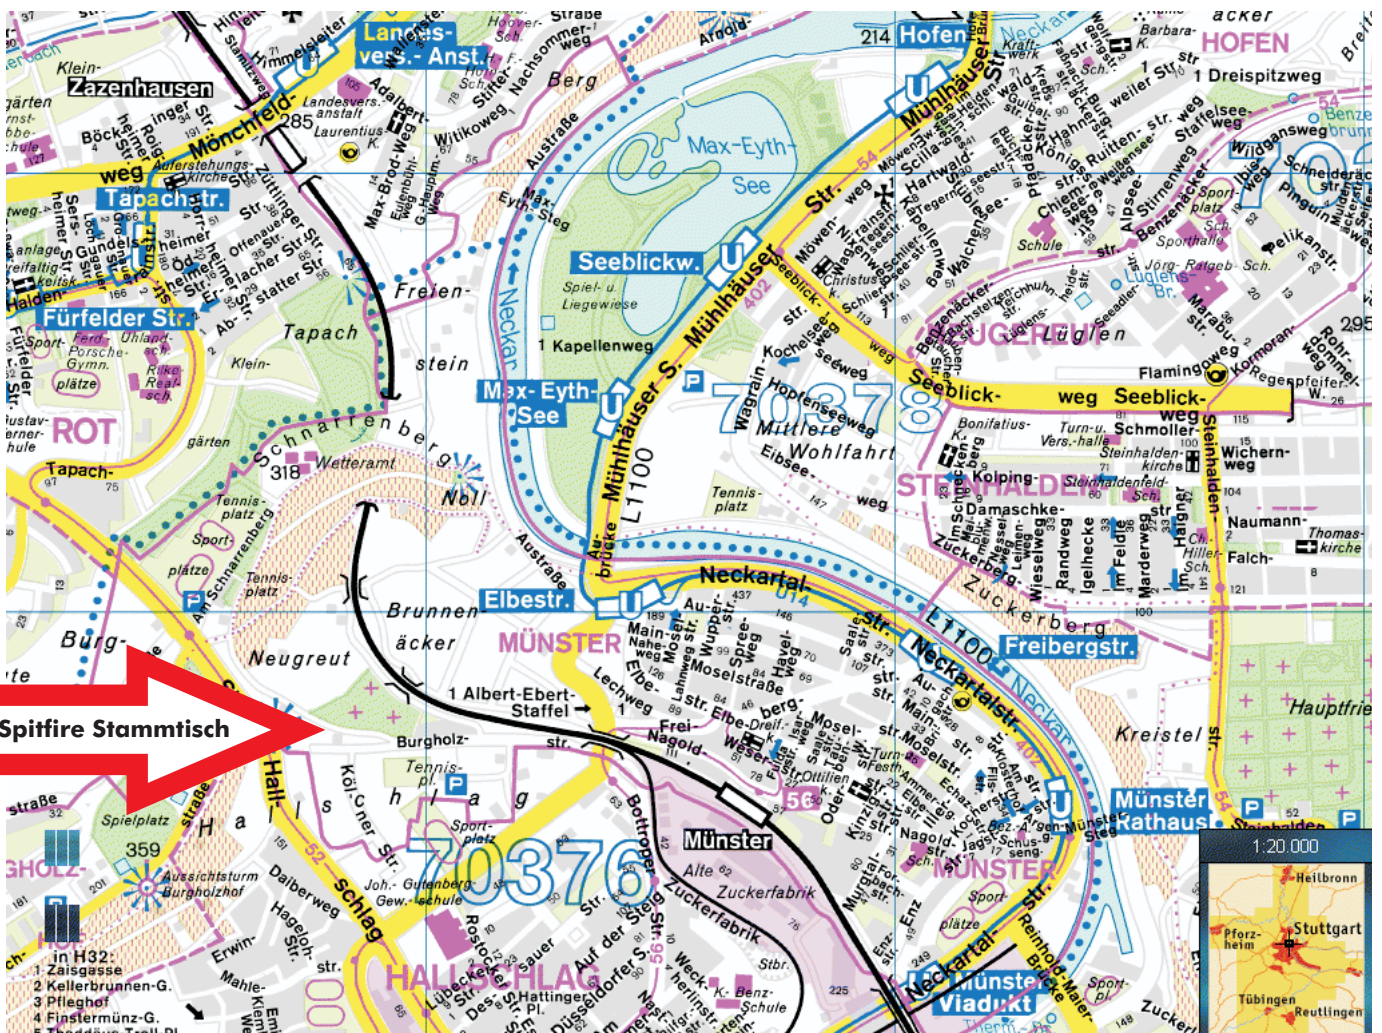

Anfahrt:

Über die B 10, aus Richtung Esslingen:

Von Esslingen in Richtung Stuttgart fahren. Auf Höhe des Haupteinganges der Wilhelma rechts halten und geradeaus in die Neckartalstr. fahren. Danach dem Straßenverlauf bis Stgt Münster folgen. Nach Stgt Münster an der Ampel vor der Aubrücke links in die Löwentorstr. abbiegen. Dem Straßenverlauf bis zu nächsten Ampel folgen. Nach der Eisenbahnunterführung rechts in die Burgholzstr. Nach ca. 700 Metern kommt links das Schützenhaus Tell.

Über die B 10, aus Richtung Zuffenhausen, Pragsattel:

Über den Pragsattel Richtung Bad Cannstatt fahren (nicht durch den Tunnel!). Am Löwentor links in die Löwentorstr. Richtung Hallschlag. Der Straße ca. 3 km folgen (Kreuzung bei Mercedes Händler geradeaus). Vor der Eisenbahnunterführung links in die Burgholzstr. Weiter siehe oben.